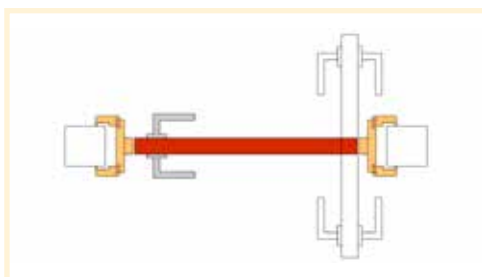

Skladba kompletu	Systém Ergon
Dveře	vybrané modely (E)
Příplatek	-
Zárubeň	podle tloušťky zdi od 3 050,-
Mechanismus, lišta	10 500,-
Kování	rozetové dle výběru