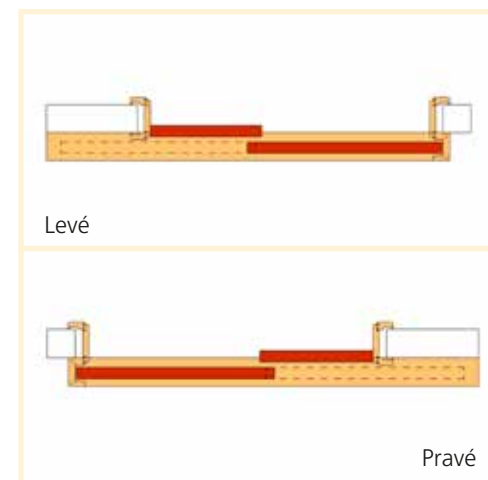

Součástí objednávky musí být zaměřovací protokol pouzdra

| Skladba kompletu | Posuv po zdi s obložkou |
|--------------------|-------------------------------|
| Dveře | libovolné dle výběru |
| Příplatek | + 300,- |
| Zárubeň | podle tloušťky zdi od 2 400,- |
| Mechanismus, lišta | 2 700,- |
| Kování | mušle (pár) |

| Skladba kompletu | Dvojkřídlý posuv po zdi s obložkou (od sebe) |
|--------------------|--|
| Dveře | 2x dveře libovolné dle výběru |
| Příplatek | 2x300,- |
| Zárubeň | podle tloušťky zdi od 2 400,- + 400 Kč |
| Mechanismus, lišta | 2x2 700,- |
| Kování | 2x mušle (pár) |

| Skladba kompletu | Dvojkřídlý posuv po zdi s obložkou (amerika, fix) |
|--------------------|---|
| Dveře | 2x dveře libovolné dle výběru |
| Příplatek | 300,- |
| Zárubeň | podle tloušťky zdi od 2 400,- + 400 Kč |
| Mechanismus, lišta | 2 700,- |
| Kování | mušle (pár) |