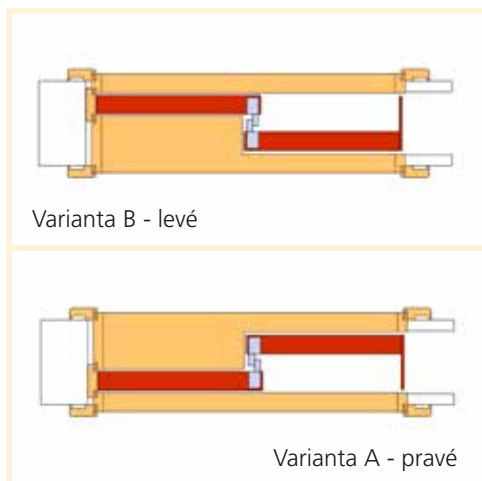

Skladba kompletu	Posuv do stavebního pouzdra – TELESKOP
Dveře	2x dveře vybrané dle výběru
Příplatek	1 000,- + 2x300,-
Zárubeň	podle tloušťky zdi od 3 050,- + 400 Kč
Mechanismus, lišta	-
Kování	mušle (pár)