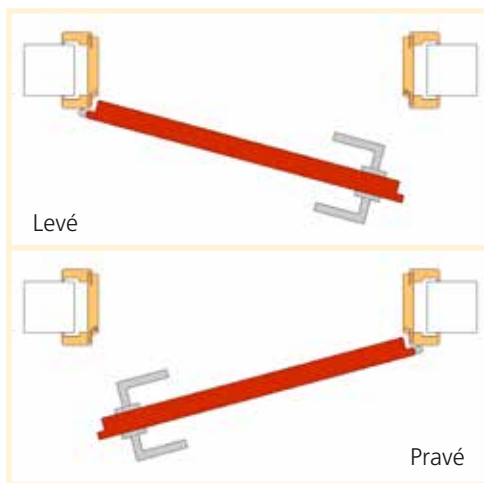

Skladba kompletu	Jednokřídlé otočné
Dveře	libovolné dle výběru
Příplatek	-
Zárubeň	podle tloušťky zdi od 2 400,-
Mechanismus, lišta	-
Kování	libovolné dle výběru