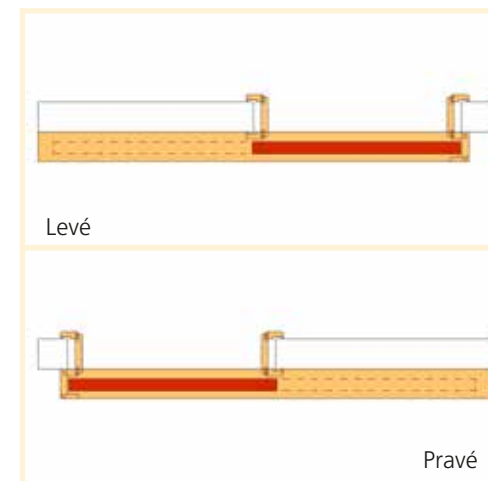

Součástí objednávky musí být zaměřovací protokol pouzdra

Skladba kompletu	Posuv po zdi s obložkou
Dveře	libovolné dle výběru
Příplatek	+ 300,-
Zárubeň	podle tloušťky zdi od 2 400,-
Mechanismus, lišta	2 700,-
Kování	mušle (pár)