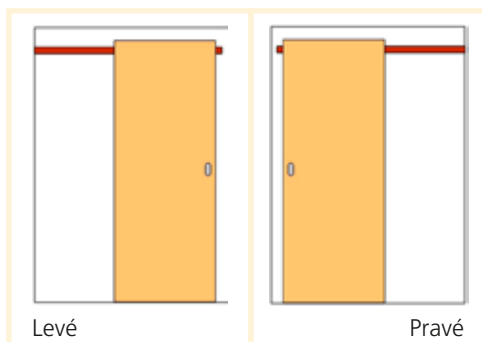

Skladba kompletu	Posuv MINIMA bez obložky
Dveře	libovolné dle výběru*
Příplatek	+20% ceny dveří
Zárubeň	není
Mechanismus, lišta	6 770,-
Kování	mušle (pár) nelze zvolit zamykání

* Nelze zvolit dveře typu LYON, SEND, ANT, BOSTON, CEYLON

Skladba kompletu	Dvojkřídly posuv MINIMA bez obložky
Dveře	libovolné dle výběru*
Příplatek	+20% ceny dveří
Zárubeň	není
Mechanismus, lišta	14 200,-
Kování	2x mušle (pár)

* Nelze zvolit dveře typu LYON, SEND, ANT, BOSTON, CEYLON