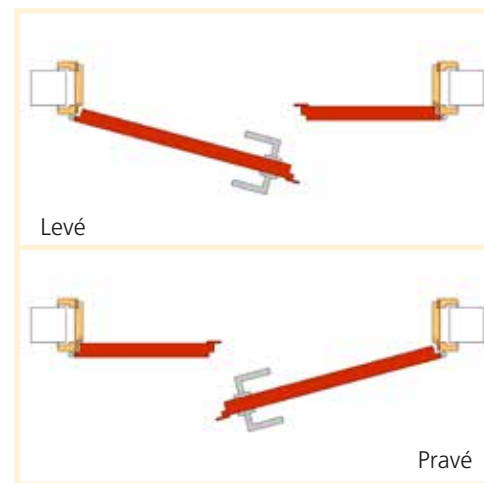

Skladba kompletu	Dvojkřídlé otočné
Dveře	2x dveře libovolné dle výběru
Příplatek	-
Zárubeň	podle tloušťky zdi od 2 400,- + 400 Kč
Mechanismus, lišta	-
Kování	libovolné dle výběru