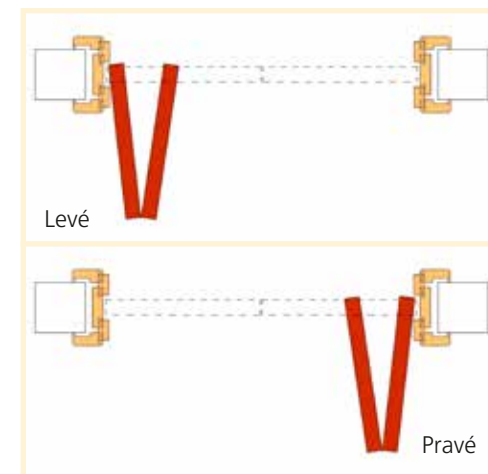

Skladba kompletu	Sklapovací dveře
Dveře	2x dveře vybrané modely
Příplatek	-
Zárubeň	podle tloušťky zdi od 3 050,-
Mechanismus, lišta	2 700,-
Kování	mušle (pár) nelze zvolit zamykání

Minimální tloušťka zdi od 10 cm