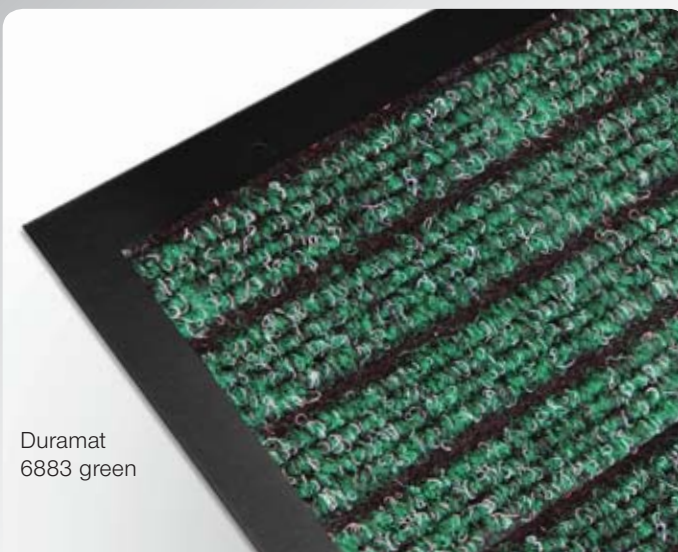

70 x 40 | 90 x 60

301

70 x 40 | 90 x 55

ROHOŽKY

DURAMAT / SHEFFIELD / LEYLA

90

DETAIL

Duramat  
6883 green