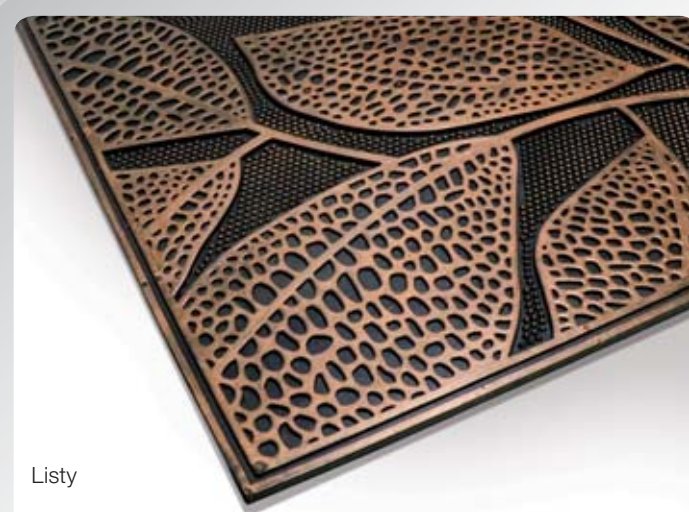

ROHOŽKY

materiál: Kokos / Kokos+Guma / Guma