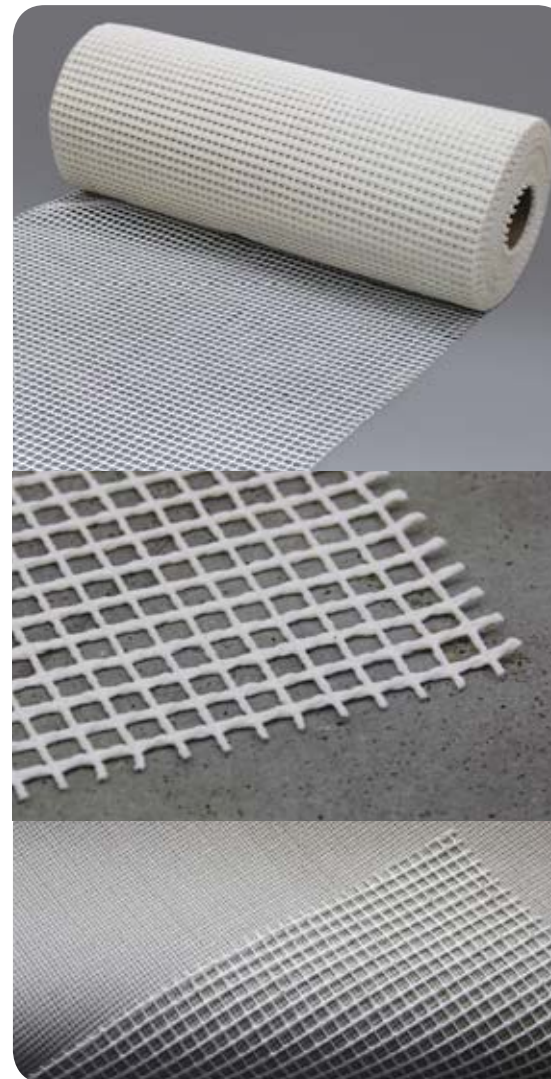

# Protiskluzové podložky

Protiskluzové podložky  
Nordkap

Drží koberec na místě, a tak snižuje nebezpečí uklouznutí a ulehčuje jeho vysávání.

rozměr kus:  
80 x 150, 160 x 235, 120 x 180, 60 x 120 cm  
rozměr v roli: šíře 120, 100, 80, 60 cm (délka 30 bm)  
materiál: 100% Polyester